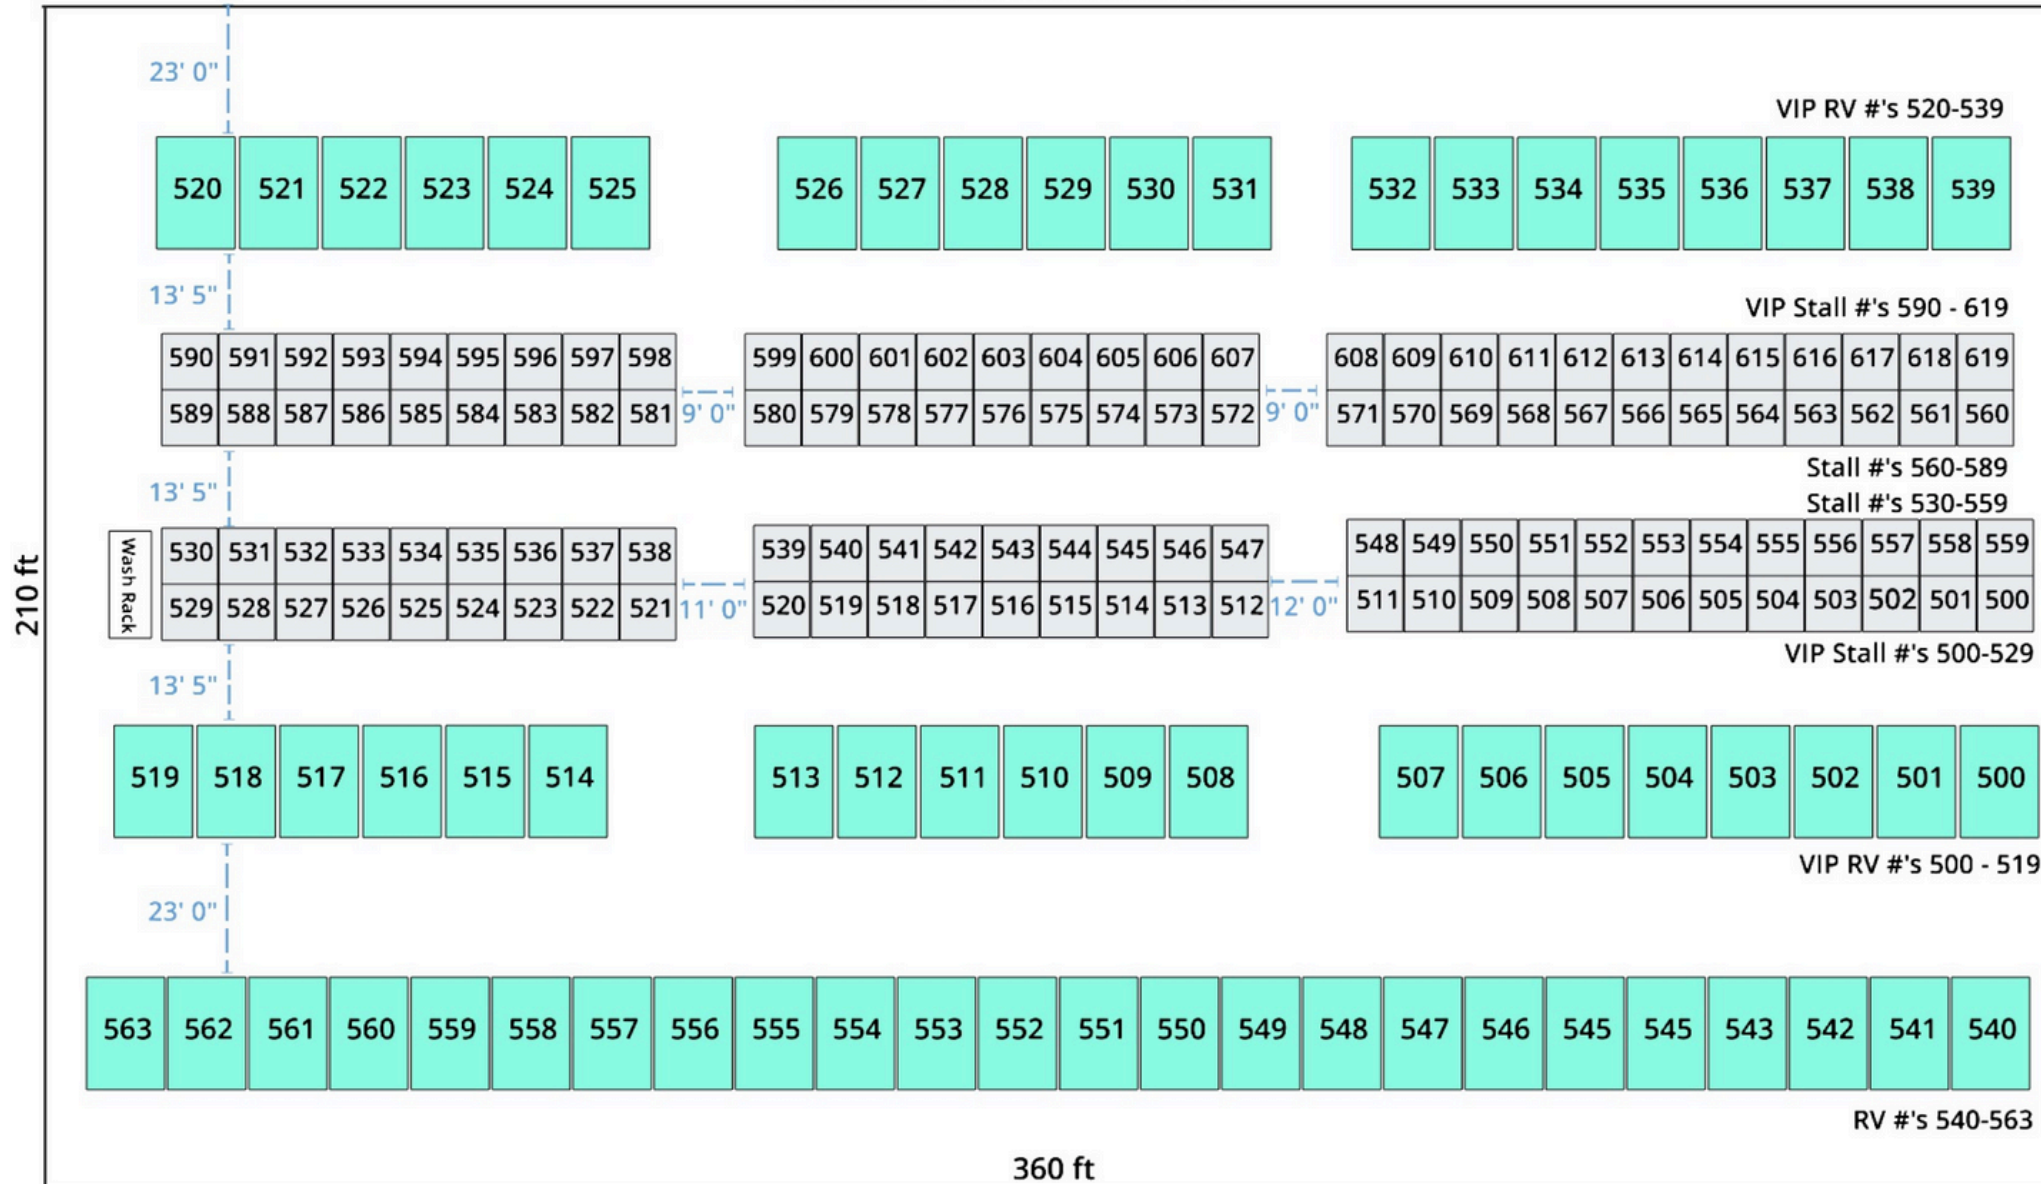

10' 5"

19' 0"

391	392	393	394	395	396	397	398	399	400	401	402	403	279	278	277	276	275	274	273	272	271	270
390	389	388	387	386	385	384	383	382	381	380	379	378	260	261	262	263	264	265	266	267	268	269

10' 5"

19' 0"

365	366	367	368	369	370	371	372	373	374	375	376	377	259	258	257	256	255	254	253	252	251	250
364	363	362	361	360	359	358	357	356	355	354	353	352	240	241	242	243	244	245	246	247	248	249

10' 5"

19' 0"

DAY PARKING
OPEN LOT

INN AT CIRCLE T

ARENA A & B

ARENA B

Main Drive

ROCK WALL

ROCK WALL

TREE LINE 200 SECTION

210 ft

TREELINE 200 SECTION

210 ft

TREELINE 200 SECTION

120 ft

30 AMP

ELEC BOX

TREE