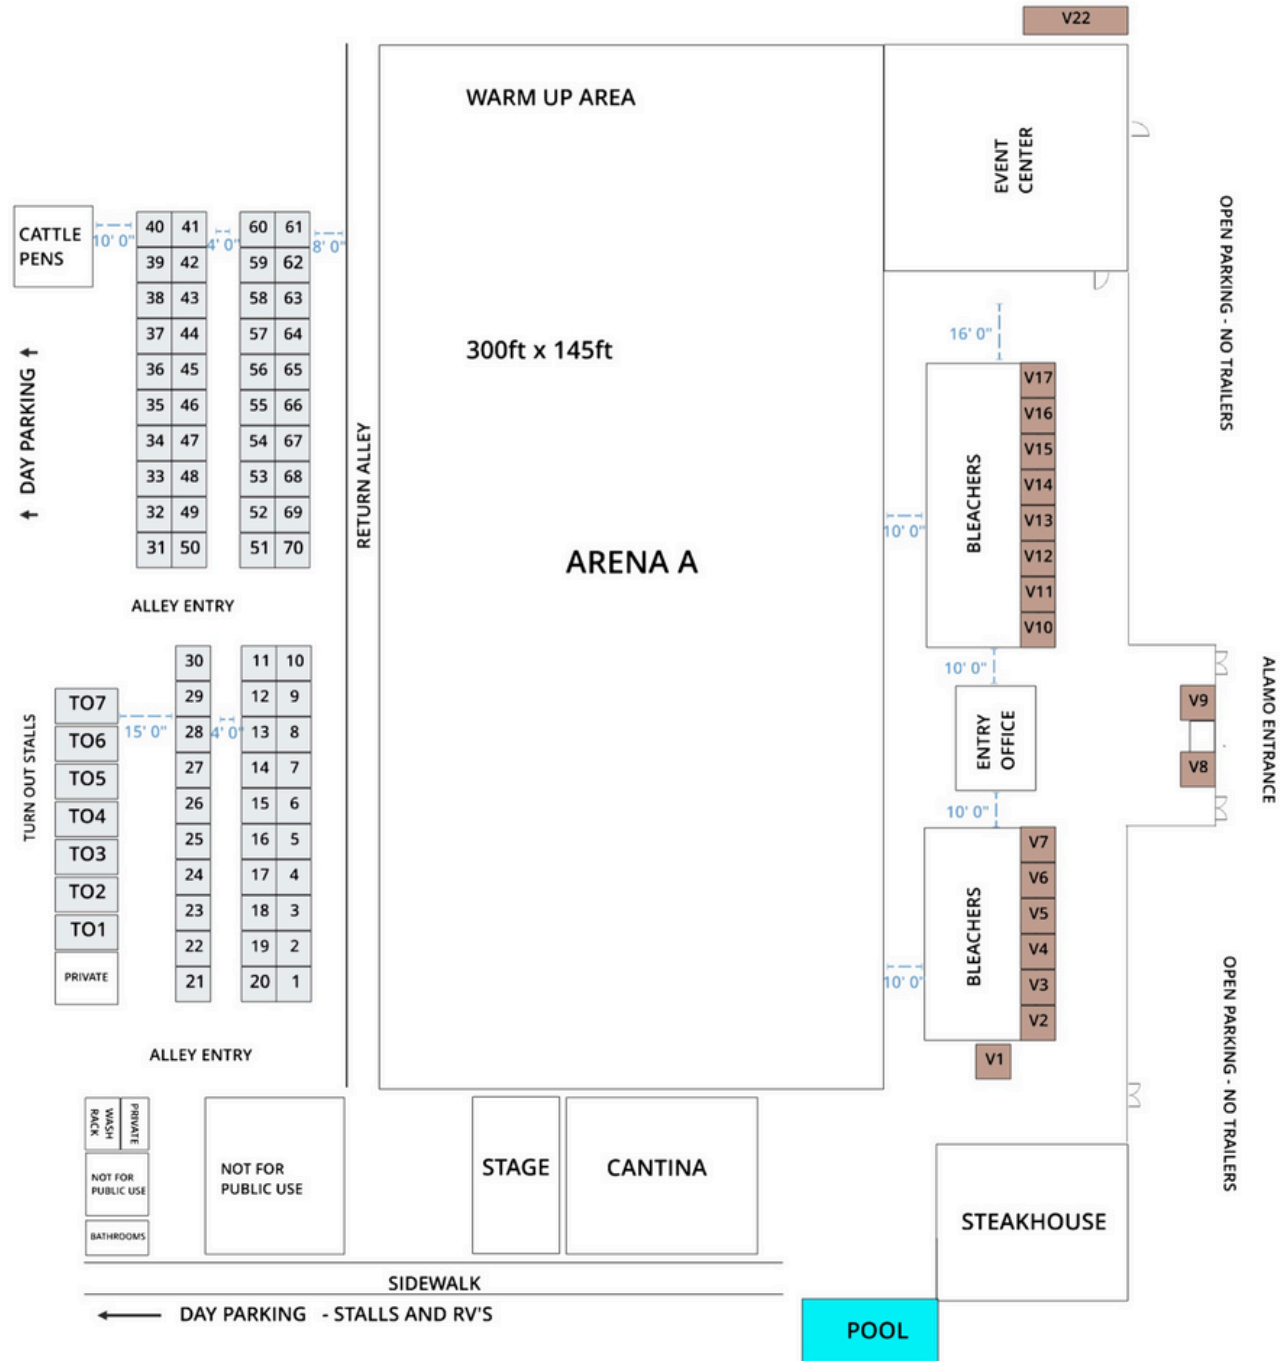

BARN A

↑ ARENA B ↑

THE INN AT
CIRCLE T ↗

← DAY PARKING LOT - RV'S & STALL - MAIN DRIVE ENTRANCE

BARN B

↑ ARENA B ↑

417	418	419	420	421	422	423	424	425	426	427	428	429	299	298	297	296	295	294	293	292	291	290
416	415	414	413	412	411	410	409	408	407	406	405	404	280	281	282	283	284	285	286	287	288	289

10' 5"

19' 0"

391	392	393	394	395	396	397	398	399	400	401	402	403	279	278	277	276	275	274	273	272	271	270
390	389	388	387	386	385	384	383	382	381	380	379	378	260	261	262	263	264	265	266	267	268	269

10' 5"

19' 0"

365	366	367	368	369	370	371	372	373	374	375	376	377	259	258	257	256	255	254	253	252	251	250
364	363	362	361	360	359	358	357	356	355	354	353	352	240	241	242	243	244	245	246	247	248	249

10' 5"

19' 0"

DAY PARKING
OPEN LOT

INN AT CIRCLE T

ARENA A & B

ARENA B

Main Drive

ROCK WALL

ROCK WALL

TREE LINE 200 SECTION